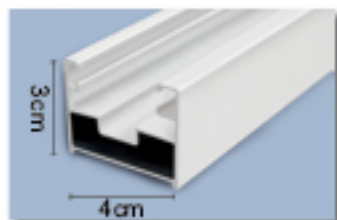

化學品名	氨水10%	甲醛40%	苛鹼性40%	香蕉水	汽油	甘油	漂白水	清潔劑
耐性化	20°C	◎	◎	◎	△	◎	◎	◎
	40°C	◎	◎	◎	△	◎	◎	◎

開關
安靜滑順

睡眠般的
寧靜感

外型
時尚簡約

堅固安全
的門體

抗撞抗噪鋁合金折疊門

門片材質：多分子複合材，防潮、防水、耐強酸鹼

C型框