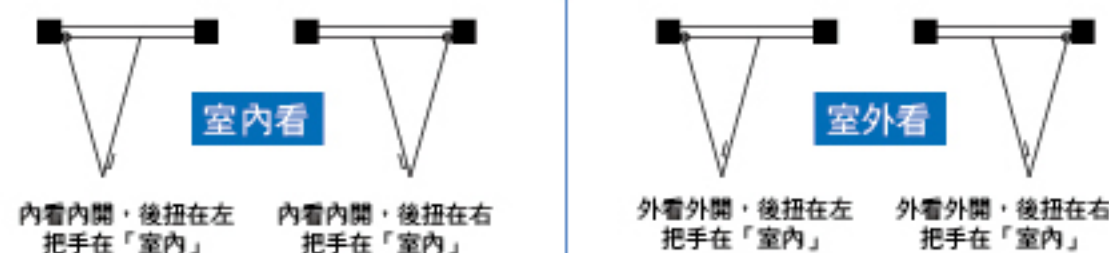

公司歷程

昶鑫企業創立於 1991 年，從 2002 年 9 月開始投入研發輝達鋁框折門，鋁框玻璃折門，直到 2017 年 8 月在新加坡上市銷售；2018 年 2 月正式在台灣上市。

超越卓越

輝達折門全部鋁件結構、CNC 五金、多折門五金、發明專利滑輪、結構件均自主研發，自主生產，並且於 2020/2021 年獲得業界最高榮譽「國家發明獎」肯定，輝達折門不只是嚴謹自律，更是國際上足以代表國家形象的產品。

核心理念

輝達折門對於自我的期許是提出能夠激勵人心，創造出美好的環境氛圍，使人珍愛的產品。包含調配視覺美感、提升舒適感受、創造空間價值、品質及技術創新、秉持環保意識，均標誌輝達折門的願景。

VFOLD 兩片式折疊門

MFOLD 多片式折疊門

Partition Walls 玻璃隔間牆

S-SLIDE 懸吊式橫拉門

持續創新

正是這一願景驅動之下筭路藍縷一步步發展起來，為了使這世界上更多人們能夠使用這麼精緻優雅的產品，輝達折門將持續致力於提供受到消費者喜愛、需要且高品質的產品。

Context

[P1 關於我們](#) [P2 折疊門特性說明](#) [P3 折疊門配件選項](#)

[P4-P19 鋁合金折疊門-兩片式](#) [P20-22 鋁合金折疊門-多折門](#)

抗撞抗噪折疊門

做好隔間、不佔空間：

不需要預留傳統開門弧度，也不像拉門推開會影響空間運用，單開折門不佔空間、收納方便。

國家認證、品質保證：

榮獲2020/2021年國家發明獎，**不脫膠、隔音佳、防水防潮、堅固耐磨、無下軌道、精緻典雅**、一體成型、完美外觀、不沾灰塵，免塗裝處理是唯一可以媲美實木門又可以減少樹木被濫砍濫伐的缺點。**開關安靜滑順，睡眠般的寧靜感**，外型時尚簡約，堅固安全的門體是取代實木門的優質選擇。

開門方向圖：

材料特性說明：

隔絕性	· 高絕緣性 · 具有隔音的效果 · 具有保溫隔熱效果
安全性	· 安全性高 · 低導熱性 · 表面具有堅硬皮層 · 抗化學性 · 抗腐蝕性
耐用性	· 防蟲 · 抗白蟻 · 低吸水性 · 長期受潮不變質 · 耐候性佳 · 不易退色
環境友善	· 可回收再製

化學性能表：◎優 △可 ○劣

化學品名	醋酸	鹽酸35%	硫酸35%	蠟酸35%	硝酸40%	甲醇	乙醇	丙酮	甲苯
耐性化	20°C	○	○	◎	○	◎	◎	△	△
	40°C	△	△	◎	△	◎	◎	△	△

化學品名	氨水10%	甲醛40%	苛鹼性40%	香蕉水	汽油	甘油	漂白水	清潔劑
耐性化	20°C	◎	◎	◎	△	◎	◎	◎
	40°C	◎	◎	◎	△	◎	◎	◎